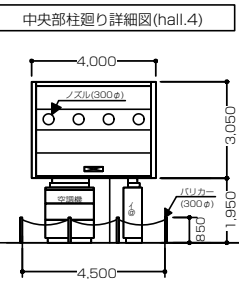

インテックス大阪 4号館

- 凡例**
- 非常電話
 - 屋内消火栓
 - 屋外消火栓
 - 排煙操作函
 - 消火器
 - 避難口誘導灯
 - 避難方向

<基礎小間イメージ>
※カーペットは敷いておりません

- 凡例**
- 支持金具・機械・工具
 - コンピュータソフト・その他
 - ポンプ
 - 住設・空調
 - 管・継手(金属)
 - バルブ
 - 公的機関・業界団体
 - 化成系

小間数 3000×3000 322小間