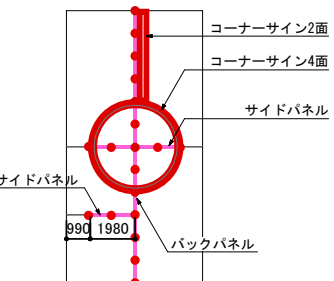

インテックス大阪 4号館

- 凡例**
- 非常電話
 - 屋内消火栓
 - 屋外消火栓
 - 排煙操作函
 - 消火器
 - 避難口誘導灯
 - 避難方向

<基礎小間イメージ>
※カーペットは敷いておりません

- 凡例**
- 支持金具・機械・工具
 - コンピュータソフト・その他
 - ポンプ
 - 住設・空調
 - 管・継手(金属)
 - バルブ
 - 公的機関・業界団体
 - 化成系

小間数 3000×3000 322小間